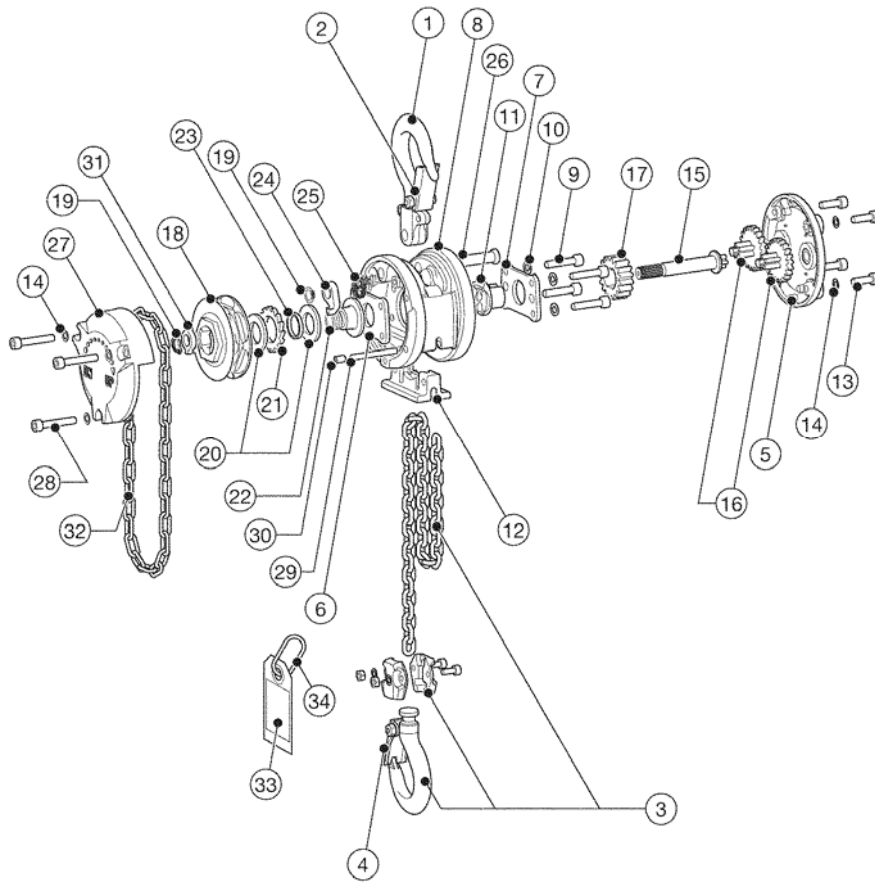

## SPAREPARTS LIST

**HANDKETTENZUG**

**MANUAL CHAIN HOIST**

**Modell CX: CX003**

**Tragfähigkeit 250 kg**

**Capacity 250 kg**

# Ersatzteilliste

## Ersatzteilliste - Spareparts List Baureihe CX003

Modell Type	Last Load	Abb.-Nr. Draw.-No.	Bestell-Nr. Order-No.	Ersatzteil	Sparepart
CX	003	1	1001	Oberhaken Satz	Top Hook Set
CX	003	2	071	Hakenmaulsicherung	Hook Latch
CX	003	3	1011	Unterhaken Satz mit 2,5 m Hubhöhe	Bottom Hook with 2.5 m Chain
CX	003	4	071	Hakenmaulsicherung	Hook Latch
CX	003	5	5103	Getriebegehäuse	Gear Case
CX	003	6	101	Rahmen A	Frame A
CX	003	7	102	Rahmen B	Frame B
CX	003	8	6104	Gehäuse Baugruppe	Body Assembly
CX	003	9	106	Innensechskantschraube	Socket Head Cap Screw
CX	003	10	107	Federring	Spring Washer
CX	003	11	116	Kettenritzel	Load Sheave
CX	003	12	162	Abstreifer	Stripper
CX	003	13	108	Innensechskantschraube	Socket Head Cap Screw
CX	003	14	109	Sicherungsscheibe	Conical Lock Washer
CX	003	15	111	Ritzelwelle	Pinion
CX	003	16	112	Getriebe #2	Gear #2
CX	003	17	114	Lastritzel	Load Gear
CX	003	18	5115	Handrad	Hand Wheel
CX	003	19	117	Sprengring	Snap Ring
CX	003	20	151	Bremssplatte	Friction Plate
CX	003	21	152	Ratschenscheibe	Ratchet Disc
CX	003	22	153	Bremsscheibe	Friction Disc
CX	003	23	154	Hülse	Bushing
CX	003	24	155	Sperrklinke	Pawl
CX	003	25	158	Sperrklinkenfeder	Pawl Spring
CX	003	26	163	Hakenbolzen	Top Pin
CX	003	27	171	Handradabdeckung	Wheel Cover
CX	003	28	176	Innensechskantschraube	Socket Head Cap Screw
CX	003	29	177	Endstift	End Pin
CX	003	30	178	Stellschraube mit Innensechskant	Hexagon Socket Set Screw
CX	003	31	203	Nockenführung	Cam Guide
CX	003	32	842	je lfd. Meter Handkette	Hand Chain
CX	003	33	868	Warnschild <CE> Deutschland	Warning Tag <CE> (Germany)
CX	003	34	045	Kettenanschlagsglied	Chain Stopper Link