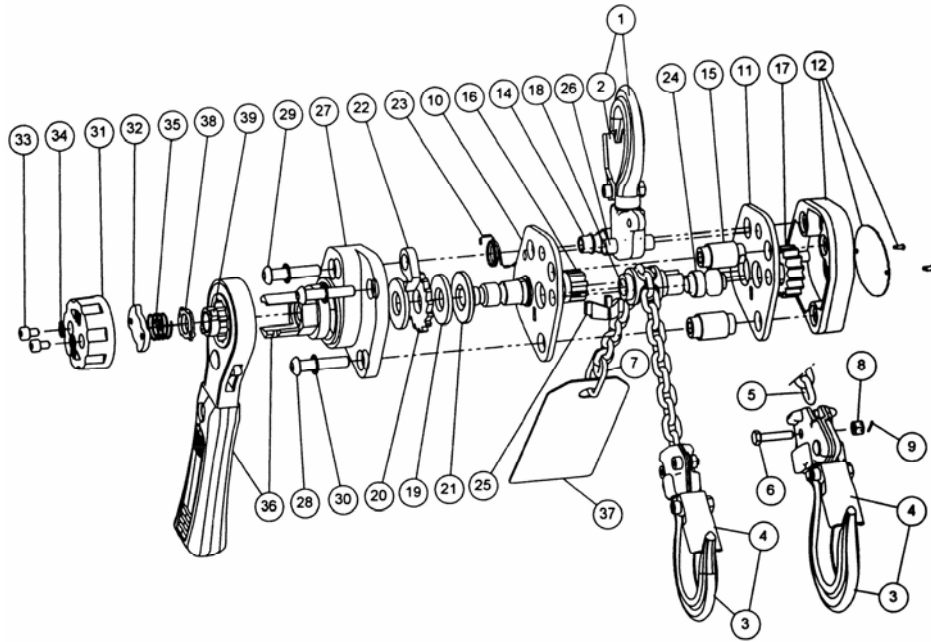

LX003 (mit Bolzen befestigter Bügel) LX005

Hinweis:

Beim Hebezeug LX003 ist entweder ein Unterbügel mit Niet- oder Bolzenbefestigung vorgesehen.

Ersatzteilliste - Spareparts List Baureihe LX

Modell Type	Last Load	Abb.-Nr. Draw.-No.	Bestell-Nr. Order-No.	Ersatzteil	Sparepart
LX	003	1	1001	Oberhaken Satz	Top Hook Set
LX	003	2	1071	Hakenmaulsicherung	Hook Latch
LX	003	3	1021	Unterhaken Satz	Bottom Hook Set
LX	003	4	1071	Hakenmaulsicherung	Hook Latch
LX	003	5	841	je lfd. Meter Lastkette	Load Chain
LX	003	7	45	Kettenanschlagsglied	Chain Stopper Link
LX	003	10	101	Rahmen A	Frame A
LX	003	11	102	Rahmen B	Frame B
LX	003	12	103	Getriebegehäuse	Gear Case
LX	003	14	105	Stiftschraube B	Stud B
LX	003	15	104	Stiftschraube A	Stud A
LX	003	16	111	Ritzelwelle	Pinion
LX	003	17	114	Lastritzel	Load Gear
LX	003	18	116	Kettenritzel	Load Sheave
LX	003	19	151	Bremsplatte	Friction Plate
LX	003	20	152	Ratschenscheibe	Ratchet Disc
LX	003	21	153	Bremsscheibe	Friction Disc
LX	003	22	155	Sperrklinke	Pawl
LX	003	23	158	Sperrklinkenfeder	Pawl Spring
LX	003	24	161	Kettenführung	Chain Guide
LX	003	25	162	Abstreifer	Stripper
LX	003	26	163	Hakenbolzen	Top Pin
LX	003	27	172	Bremsabdeckung	Brake Cover
LX	003	28	173	Halbrundkopfschraube	Button Head Socket Screw
LX	003	29	174	Halbrundkopfschraube	Button Head Socket Screw
LX	003	30	175	Zahnscheibe	Internal Toothlock Washer
LX	003	31	201	Kettenfreilauf-Knopf	Free Chain Knob
LX	003	32	202	Hebelklemmplatte	Lever Clamping Plate
LX	003	33	206	Halbrundkopfschraube	Button Head Socket Screw
LX	003	34	204	Sicherungsscheibe	Conical Lock Washer
LX	003	35	205	Kettenfreilauf-Feder	Free Chain Spring
LX	003	36	4211	Hebelbaugruppe	Lever Assembly
LX	003	37	868	Warnschild	Warning Tag
LX	003	38	209	Kettenfreilauf-Feder	Free Chain Spring
LX	003	39	203-B	Nockenführung	Cam Guide
LX	003	-	800	Typenschild	Name Plate